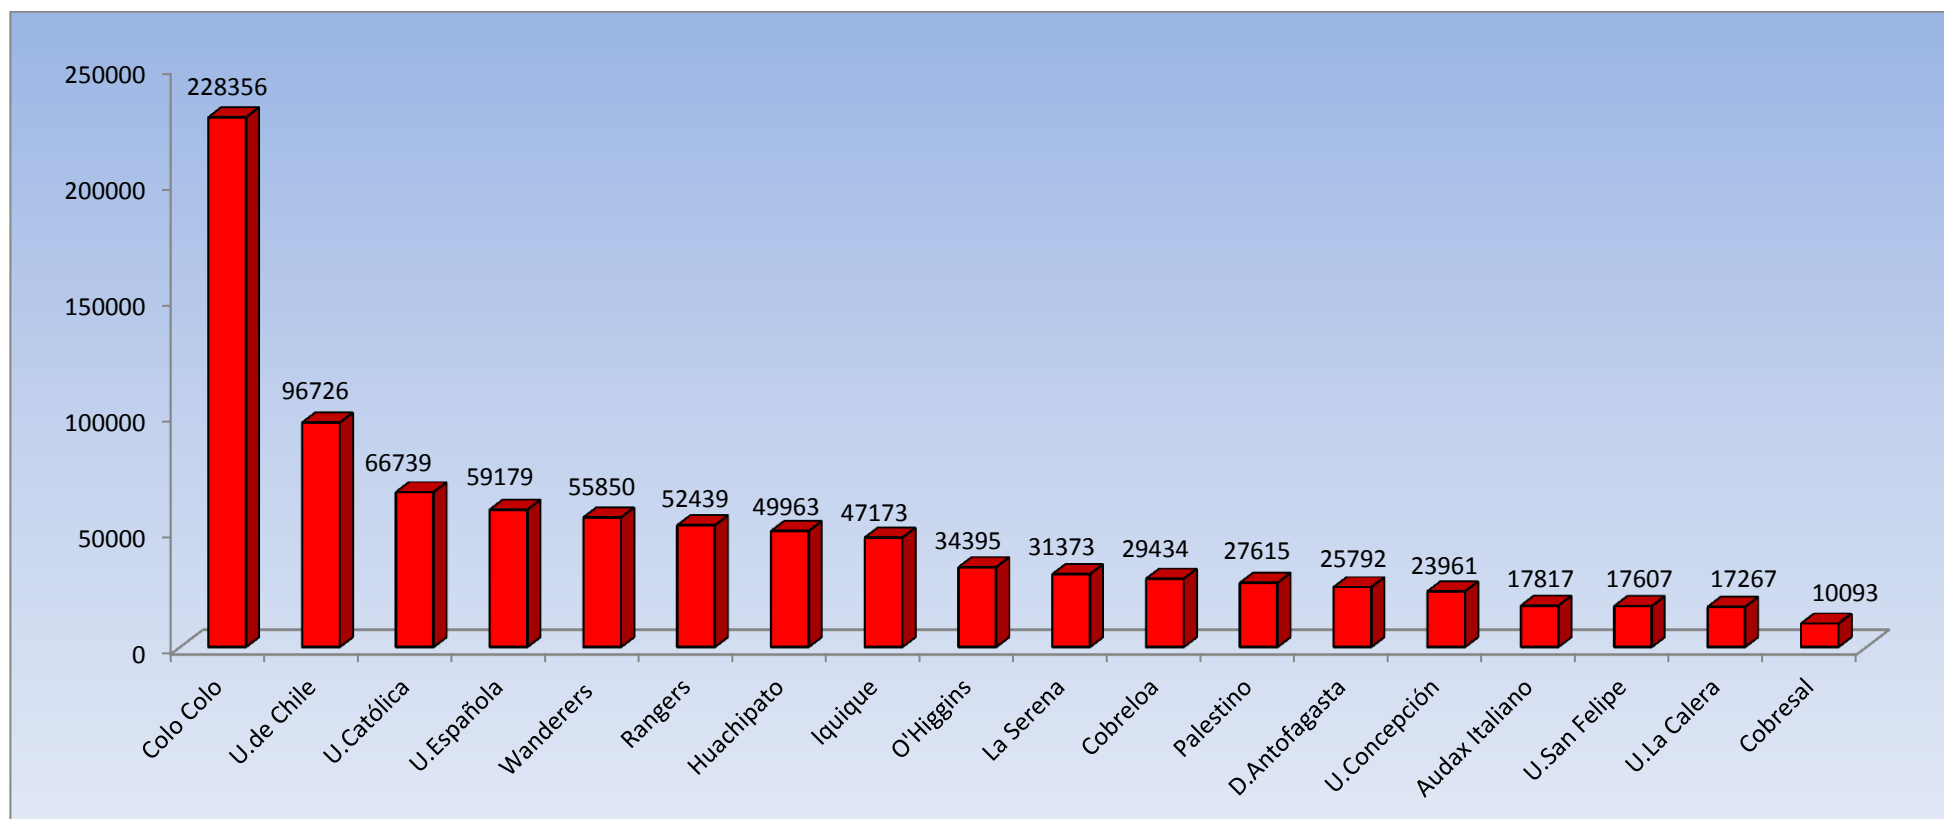

TOTAL DE PÚBLICO POR EQUIPO LOCAL
Torneo de Clausura 2012
(Actualizado el 12 de diciembre)

TOTAL DE PÚBLICO: 891.779